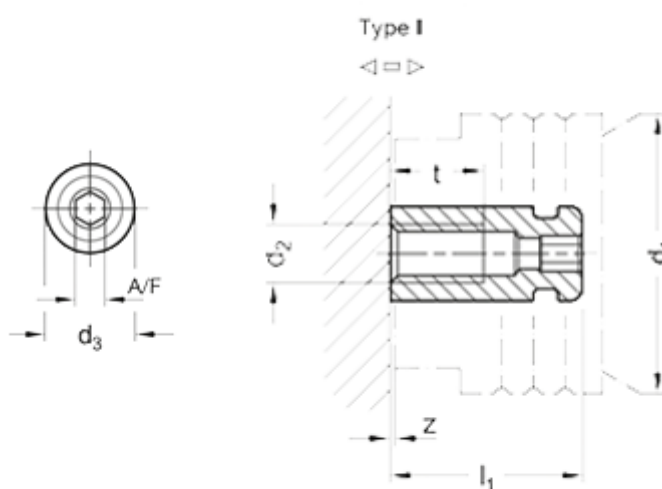

Varenummer: 20105012M12IST
Beskrivelse: E+G GN 1050.1-2-M12-I-ST studs for,
GN 1050 og GN 1050.1

Mål

AF = 6
d1 = 53
d2 = M 12
d3 = 18.25
g = 55
l1 = 37.1
NS = 2
tmin = 18

z = 0.4